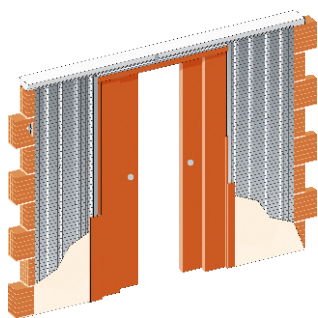

### DOUBLE PARALLEL NORMA

Модель предназначена для устройства двух раздвижных дверей из двух полотен. Полотна сдвигаются параллельно в одну кассету.

ОПЦИИ

#### КАССЕТЫ СТАНДАРТНЫХ РАЗМЕРОВ СО СКЛАДА В МОСКВЕ

РАЗМЕР ПОЛОТНА		РАЗМЕР КОНСТРУКЦИИ	РАЗМЕР ПРОЕМА, min			СВЕТОВОЙ СТРОИТЕЛЬНЫЙ ПРОХОД		Код
LP, мм	HP, мм	L1 x H1 x B1, мм	Ширина L2, мм	Высота H2, мм	Толщина стены, мм	L3, мм	H3, мм	
4x600	2000	3710x2075x175	3740-3750	2100	200	2400	2035	D740-250
4x700		4310x2075x175	4340-4350			2800		D740-290
4x800		4910x2075x175	4940-4950			3200		D740-330
4x900		5510x2075x175	5540-5550			3600		D740-370
4x1000		6110x2075x175	6140-6150			4000		D740-410
4x1100		6710x2075x175	6740-6750			4400		D740-450
4x1200		7310x2075x175	7340-7350			4800		D740-490