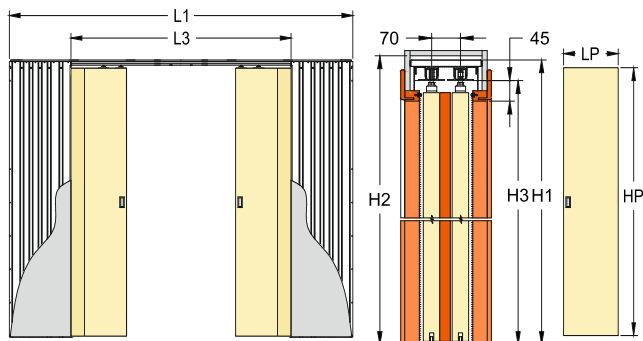

### DOUBLE PARALLEL NORMA

Модель предназначена для устройства двух раздвижных дверей из двух полотен. Полотна сдвигаются параллельно в одну кассету.

ОПЦИИ

#### КАССЕТЫ СТАНДАРТНЫХ РАЗМЕРОВ СО СКЛАДА В МОСКВЕ

РАЗМЕР ПОЛОТНА		РАЗМЕР КОНСТРУКЦИИ	РАЗМЕР ПРОЕМА, min			СВЕТОВОЙ СТРОИТЕЛЬНЫЙ ПРОХОД		Код
LP, мм	HP, мм	L1 x H1 x B1, мм	Ширина L2, мм	Высота H2, мм	Толщина стены, мм	L3, мм	H3, мм	
4x600	2000	3710x2075x175	3740-3750	2100	200	2400	2035	D740-250
4x700		4310x2075x175	4340-4350			2800		D740-290
4x800		4910x2075x175	4940-4950			3200		D740-330
4x900		5510x2075x175	5540-5550			3600		D740-370
4x1000		6110x2075x175	6140-6150			4000		D740-410
4x1100		6710x2075x175	6740-6750			4400		D740-450
4x1200		7310x2075x175	7340-7350			4800		D740-490