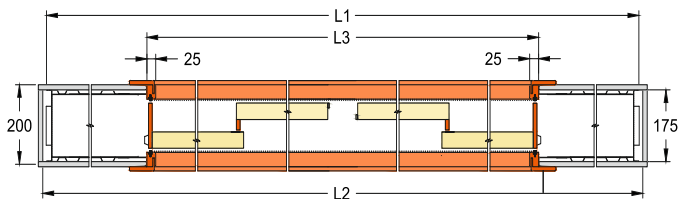

### DOUBLE PARALLEL NORMA

Модель предназначена для устройства двух раздвижных дверей из двух полотен. Полотна сдвигаются параллельно в одну кассету.

ОПЦИИ

#### КАССЕТЫ СТАНДАРТНЫХ РАЗМЕРОВ СО СКЛАДА В МОСКВЕ

РАЗМЕР ПОЛОТНА		РАЗМЕР КОНСТРУКЦИИ	РАЗМЕР ПРОЕМА, min			СВЕТОВОЙ СТРОИТЕЛЬНЫЙ ПРОХОД		Код
LP, мм	HP, мм	L1 x H1 x B1, мм	Ширина L2, мм	Высота H2, мм	Толщина стены, мм	L3, мм	H3, мм	
4x600	2000	3710x2075x175	3740-3750	2100	200	2400	2035	D740-250
4x700		4310x2075x175	4340-4350			2800		D740-290
4x800		4910x2075x175	4940-4950			3200		D740-330
4x900		5510x2075x175	5540-5550			3600		D740-370
4x1000		6110x2075x175	6140-6150			4000		D740-410
4x1100		6710x2075x175	6740-6750			4400		D740-450
4x1200		7310x2075x175	7340-7350			4800		D740-490